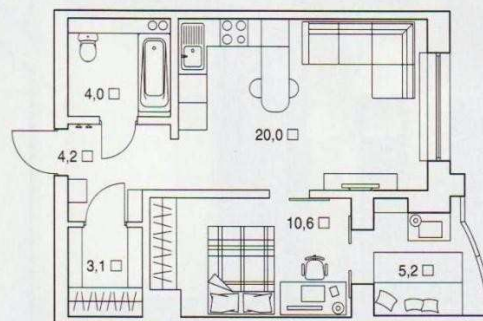

Авторы проекта: архитекторы **Екатерина Болдырева** (на фото), **Андрей Матков** (на фото) (дизайн-студия «СФЕРА») Визуализация: **Елена Захарова**, **Кирилл Маркевич**

Двухкомнатную квартиру общей площадью 47,0 м² проектировали для молодой энергичной девушки-студентки. Легкий молодежный стиль интерьера в светлых тонах создан простыми средствами при использовании недорогих материалов.

Сливки и шоколад

Гостиная и кухня — одно открытое пространство. Молочно-белый тон краски и отделочный кирпич цвета топленого молока на стенах привносят в интерьер нотки свежести. Светлый лакированный кухонный гарнитур с барной стойкой из искусственного камня продолжает тему светлого дизайна. На полу — темный ламинат, в зоне кухни — коричневый керамогранит. Спальня с присоединенной лоджией решена в ярких сочетаниях молочного, оранжевого, серого и коричневого цветов. Большие плоскости стеклянных дверей и перегородок расширяют пространство. Помимо кровати и встроенного шкафа в комнате есть компьютерный стол. На лоджии разместили раскладной диван и еще одно небольшое рабочее место с компьютером. 🏠

Общая площадь — 47,0 м²

Прихожая — 4,2 м²

Гостиная-кухня — 20,0 м²

Спальня — 10,6 м²

Ванная — 4,0 м²

Гардеробная — 3,1 м²

Лоджия — 5,2 м²